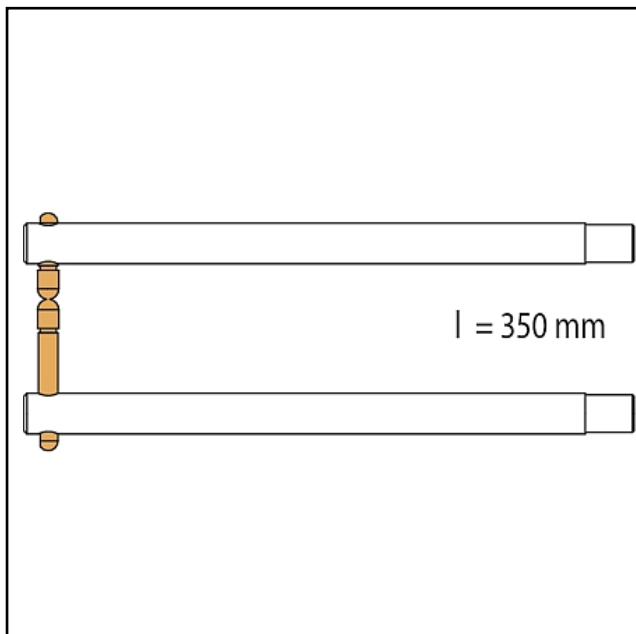

MSH-EQUIPMENT

POWERED BY AAG® EQUIPMENT

Adam Smithweg 1
1689 ZW Zwaag
Tel.: 0228 56 11 00
info@msh-equipment.nl
www.msh-equipment.nl

GY 047914 - PX 4 ELECTRODESET 350 MM VOOR PORTASPOT

Technische gegevens

Merk	: GYS
Uitvoering	: Koper type PX4
Levering	: set van 2 stuks electrodenarmen.
Lengte armen	: 350 mm met schuine punt

Opmerkingen

1. De electroden caps zijn ook los verkrijgbaar:
2. verpakking 6 stuks type F rond, artikelnummer GY 049970

Set electroden voor het Portaspot hand puntlastang. Deze electroden set heeft wisselbare electrode punten. De set bestaat uit twee armen van 350 mm lang en wordt geleverd inclusief 2 vlakke electroden caps type F.

Bel voor een vrijblijvend advies of prijsinformatie naar ons kantoor. Tel: 0228-561100

RICHT- EN MEETSISTEMEN • TREKKLEMMEN EN KETTINGEN • HYDRAULISCHE PERSSETS EN POMPEN •
UITDEUKGEREEDSCHAP • PUNTLASAPPARATUUR • SPOTTER APPARATUUR • CO2 EN ALUMINIUM LASAPPARATUUR
• SPUITPISTOOLREINIGERS • MENGTAfels • SPUITSTANDAARDS • INFRAROODDRAGERS • SCHUURWAGENS •
CENTRALE STOFAFZUIGING • HEFBRUGGEN • COMPRESSOREN • OPBERGSYSTEMEN EN GEREEDSCHAPWAGENS •
MAGAZIJNWAGENS • WERKBANKEN • WANDBORDEN VOOR GEREEDSCHAP